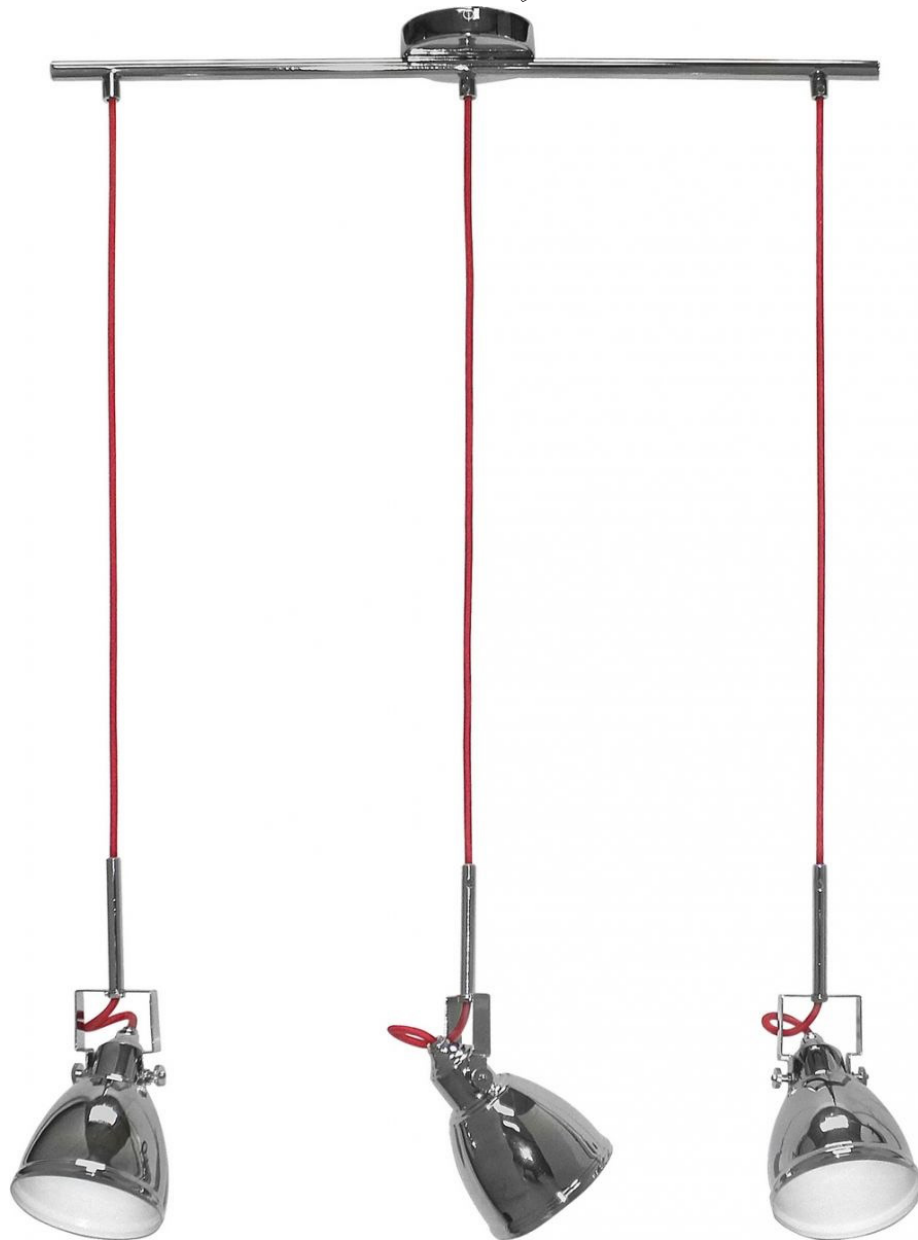

Light-mode $110+ VAT