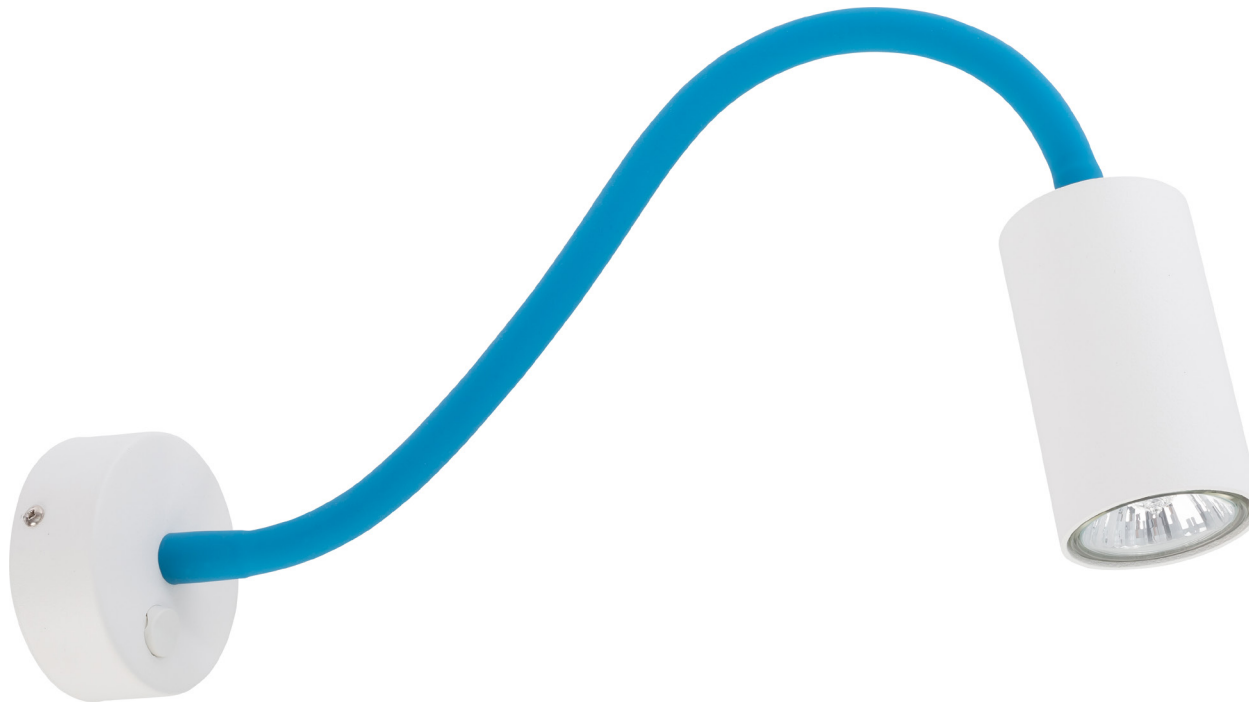

3.2

DECORATIVE WALL LIGHT

Light-mode $47+ VAT

NAME PESZEL I BLUE

MODEL 8788

PARAMETERS

\\ **Finish:** painted steel white and blue

\\ **Technology:** Retrofit

\\ **Lampholder:** 1xGu10

\\ **Wattage:** 1xMax 35W

\\ **Voltage:** Main Voltage

\\ **Lumen:** N/A

\\ **Color Temperature:** N/A

\\ **Dimmable:** NO

\\ **CRI:** N/A

\\ **IP:** 20

\\ **Life expectancy:** N/A

\\ **Measurements:** Adjustable

Light-mode