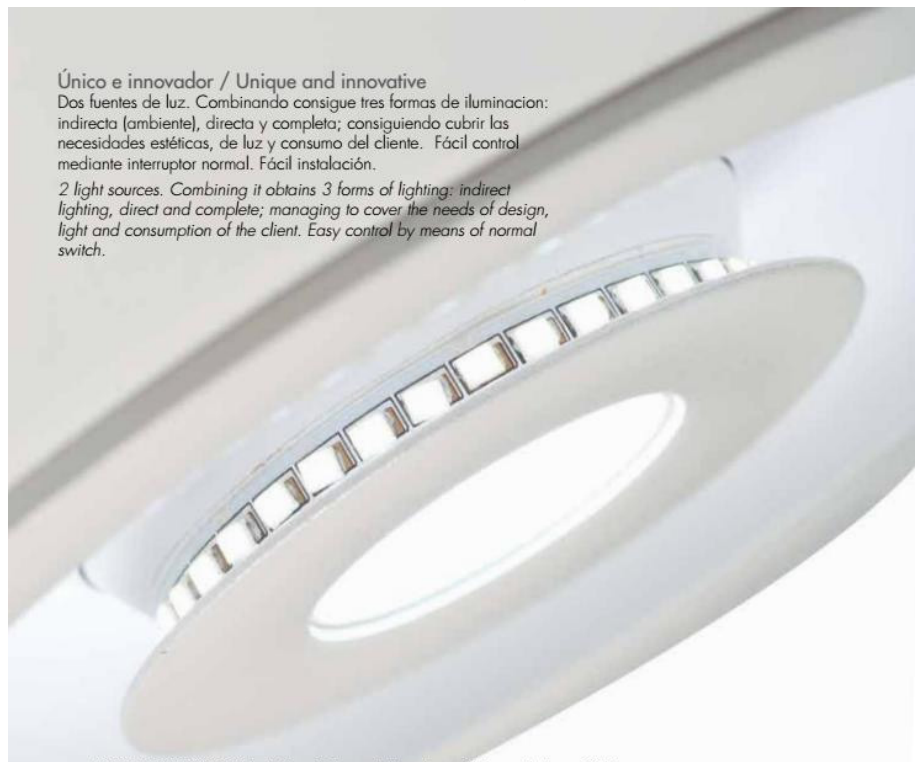

Light-mode $18 + VAT

Único e innovador / Unique and innovative

Dos fuentes de luz. Combinando consigue tres formas de iluminación: indirecta (ambiente), directa y completa; consiguiendo cubrir las necesidades estéticas, de luz y consumo del cliente. Fácil control mediante interruptor normal. Fácil instalación.

2 light sources. Combining it obtains 3 forms of lighting: indirect lighting, direct and complete; managing to cover the needs of design, light and consumption of the client. Easy control by means of normal switch.