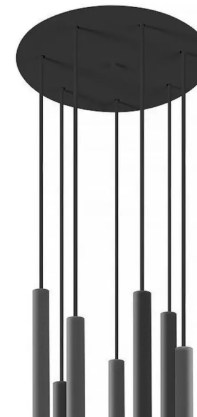

PARAMETERS

\\ **Finish:**Black Painted Steel

\\ **Technology:**Retrofit

\\ **Lampholder:** 7xG9

\\ **Wattage:**Max 7x10W

\\ **Voltage:**Main Voltage

\\ **Lumen:**N/A

\\ **Color Temperature:**N/A

\\ **Dimmable:**NO

\\ **CRI:**N/A

\\ **IP:** 20

\\ **Life expectancy:** N/A

\\ **Measurements:** W:300mm H:1300mm