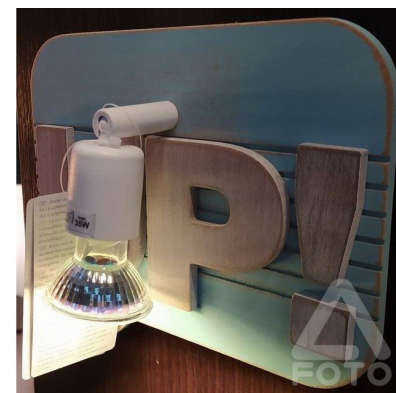

Light-mode

Light-mode \$44+ VAT

NAME EYE SILVER

MODEL 5656

PARAMETERS

- \\ **Finish:** painted steel
- \\ **Technology:** Retrofit
- \\ **Lampholder:** 1xGu10
- \\ **Wattage:** 1xMax 35W
- \\ **Voltage:** Main Voltage
- \\ **Lumen:** N/A
- \\ **Color Temperature:** N/A
- \\ **Dimmable:** NO
- \\ **CRI:** N/A
- \\ **IP:** 20
- \\ **Life expectancy:** N/A
- \\ **Measurements:** W: 210mm H: 210mm