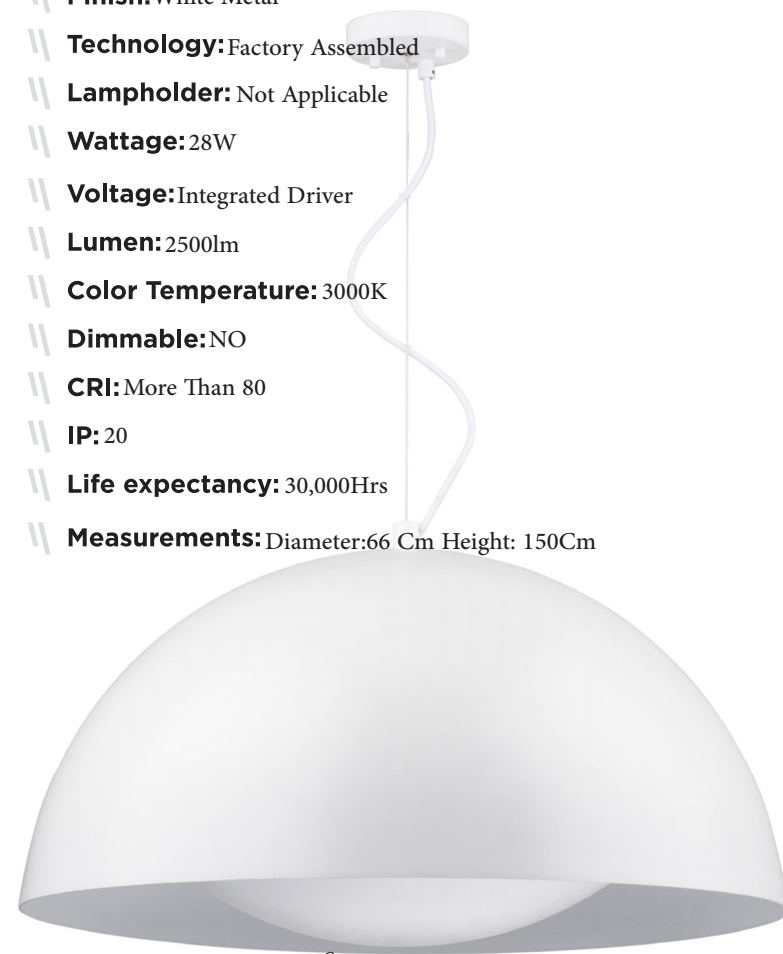

Material: Plastic & Textile

1.1

DECORATIVE SUSPENSION LIGHT

Light-mode \$ 340 + VAT

NAME OLYMPIA IX CLassic

MODEL 4355

PARAMETERS

- \\ **Finish:** As Picture
- \\ **Technology:** RETROFIT
- \\ **Lampholder:** 9x E27
- \\ **Wattage:** 9x60W
- \\ **Voltage:** Main Voltage
- \\ **Lumen:** Not Applicable
- \\ **Color Temperature:** Any
- \\ **Dimmable:** Possible
- \\ **CRI:** More Than 80
- \\ **IP:** 20
- \\ **Life expectancy:** Not Applicable
- \\ **Measurements:** Height: 83cm; Diameter: 80cm
- \\ **Material:** Zamack & Glass

Light-mode

1.2

DECORATIVE SUSPENSION LIGHT

Light-mode \$ 150 + VAT

NAME BARLA

MODEL 1191502

PARAMETERS

- \\ **Finish:** White Metal
- \\ **Technology:** Retrofit
- \\ **Lampholder:** 5xE27
- \\ **Wattage:** 5xMax60W
- \\ **Voltage:** Main Voltage
- \\ **Lumen:** Not Applicable
- \\ **Color Temperature:** Not Applicable
- \\ **Dimmable:** Possible
- \\ **CRI:** More Than 80
- \\ **IP:** 20
- \\ **Life expectancy:** Not Applicable
- \\ **Measurements:** Diameter:30 Cm Height: 135

Light-mode

1.2

DECORATIVE SUSPENSION LIGHT

Light-mode \$ 493 + VAT

NAME RAY

MODEL 3052102

PARAMETERS

- \\ **Finish:** White Metal
- \\ **Technology:** Factory Assembled
- \\ **Lampholder:** Not Applicable
- \\ **Wattage:** 28W
- \\ **Voltage:** Integrated Driver
- \\ **Lumen:** 2500lm
- \\ **Color Temperature:** 3000K
- \\ **Dimmable:** NO
- \\ **CRI:** More Than 80
- \\ **IP:** 20
- \\ **Life expectancy:** 30,000Hrs
- \\ **Measurements:** Diameter: 66 Cm Height: 150Cm

Light-mode

Light-mode \$299+ VAT

NAME ALESSA

MODEL 9014628

PARAMETERS

- \\ **Finish:** Chrome/Transparent | Metal/Glass
- \\ **Technology:** Retrofit
- \\ **Lampholder:** 6xE14
- \\ **Wattage:** Max 6x40W
- \\ **Voltage:** Main Voltage
- \\ **Lumen:** N/A
- \\ **Color Temperature:** N/A
- \\ **Dimmable:** NO
- \\ **CRI:** N/A
- \\ **IP:** 20
- \\ **Life expectancy:** N/A
- \\ **Measurements:** Ø610x740-1240 mm