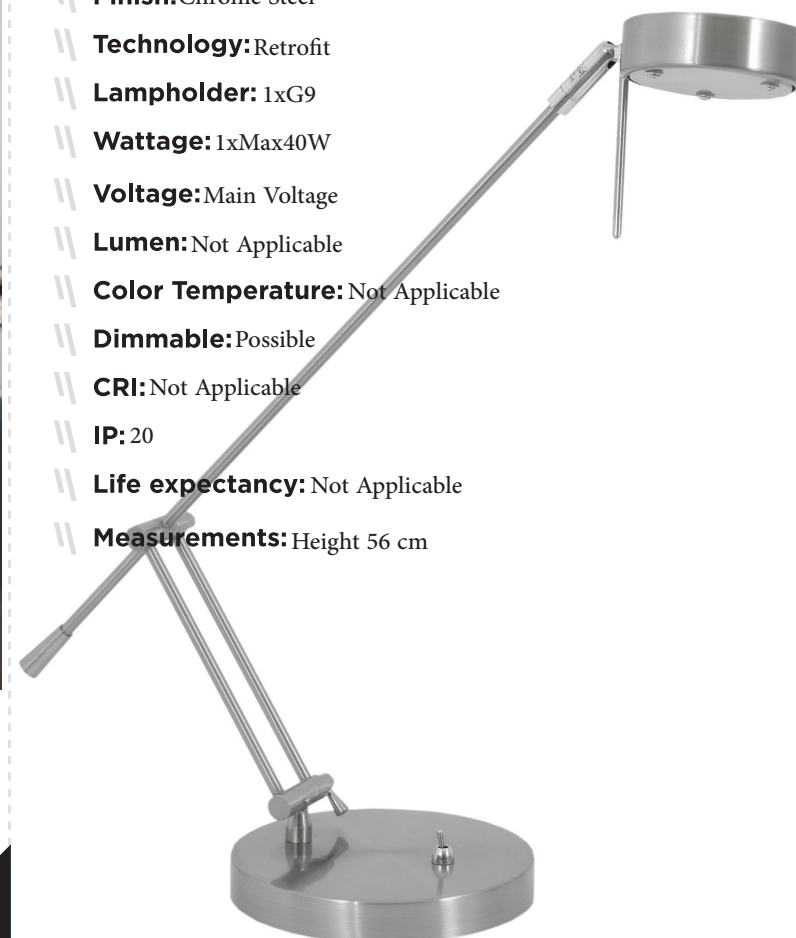

\\ **IP:** 20

\\ **Life expectancy:** Not Applicable

\\ **Measurements:**Diameter 51cm; Height 55 cm

Light-mode

Light-mode \$ 52 + VAT

NAME DAKOTA

MODEL 2506

PARAMETERS

- \\ **Finish:** Chrome Steel
- \\ **Technology:** Retrofit
- \\ **Lampholder:** 1xG9
- \\ **Wattage:** 1xMax40W
- \\ **Voltage:** Main Voltage
- \\ **Lumen:** Not Applicable
- \\ **Color Temperature:** Not Applicable
- \\ **Dimmable:** Possible
- \\ **CRI:** Not Applicable
- \\ **IP:** 20
- \\ **Life expectancy:** Not Applicable
- \\ **Measurements:** Height 56 cm