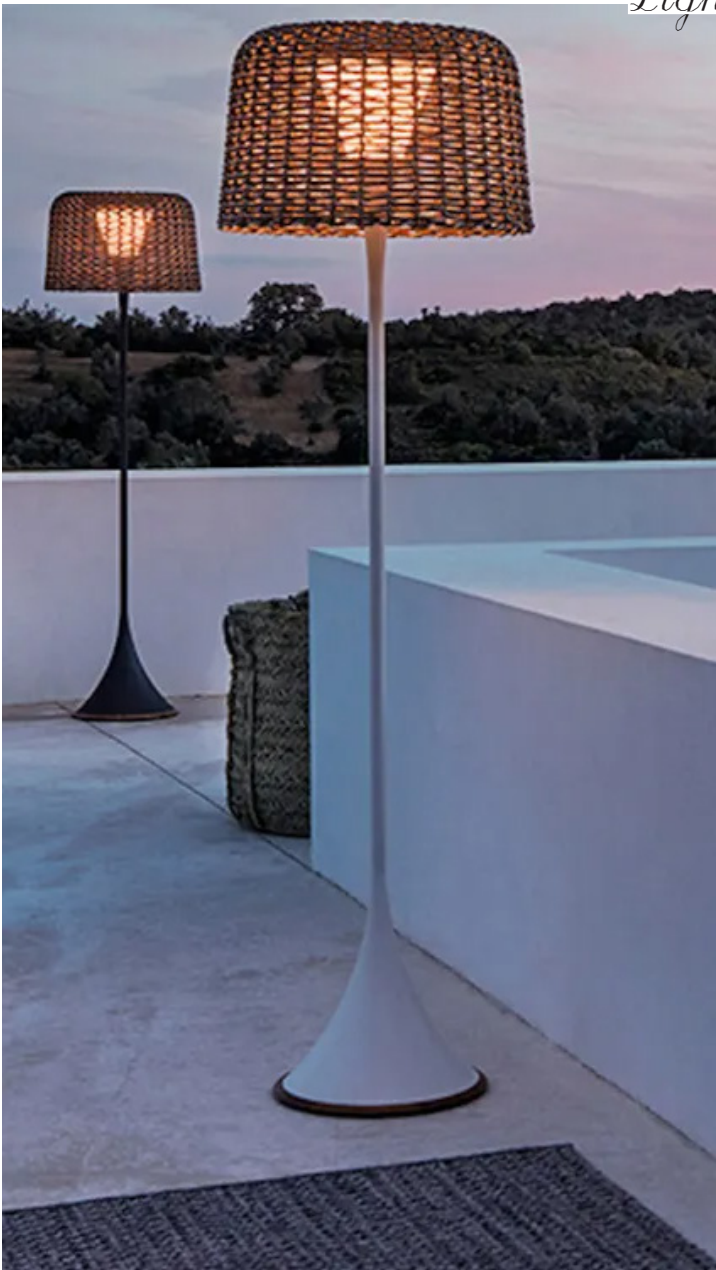

Light-mode $312+VAT

NAME DEO

MODEL N23* LC-E03 & LC-E04

PARAMETERS

- \\ **Finish:** White Or Black Metal Body
- \\ **Technology:** Factory Assembled Wired
- \\ **Lampholder:** Not Applicable
- \\ **Wattage:** 8W
- \\ **Voltage:** 240V
- \\ **Lumen:** Not Defined
- \\ **Color Temperature:** 3000K
- \\ **Dimmable:** Yes
- \\ **CRI:** 80
- \\ **IP:** 65
- \\ **Life expectancy:** 50,000Hrs
- \\ **Measurements:** D51*H171CM

Light-mode