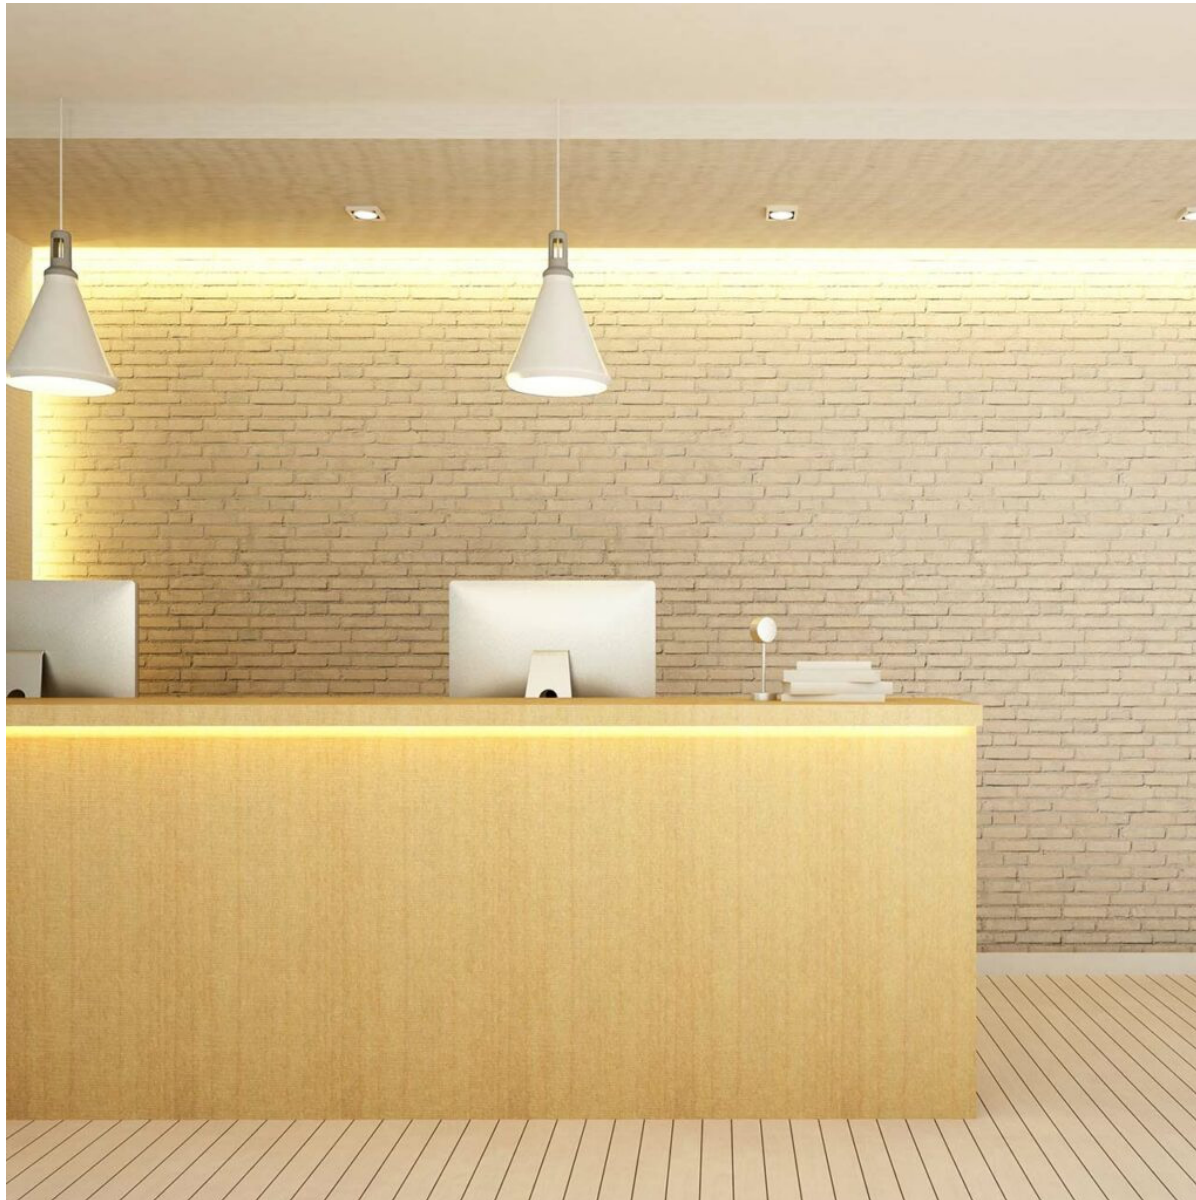

Light-mode $27 + VAT