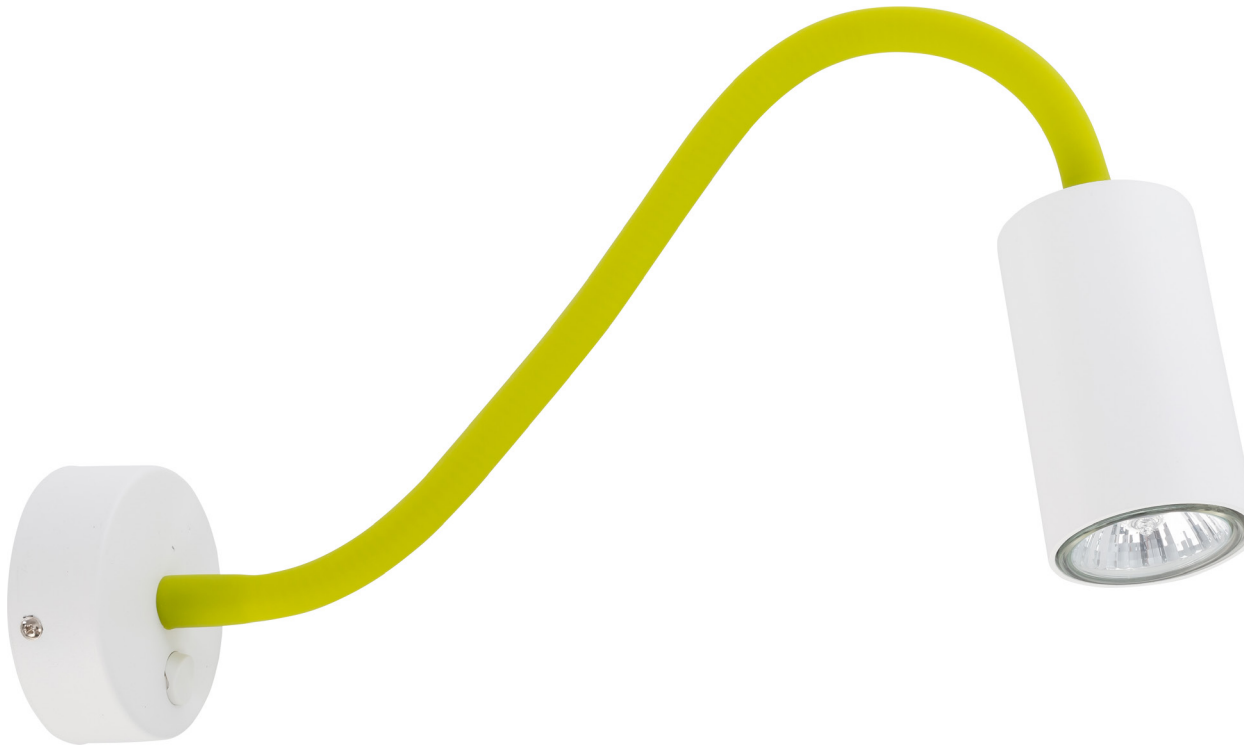

Light-mode $47+ VAT

NAME PESZEL I GREEN

MODEL 8790

PARAMETERS

\\ **Finish:** painted steel white and Green

\\ **Technology:** Retrofit

\\ **Lampholder:** 1xGu10

\\ **Wattage:** 1xMax 35W

\\ **Voltage:** Main Voltage

\\ **Lumen:** N/A

\\ **Color Temperature:** N/A

\\ **Dimmable:** NO

\\ **CRI:** N/A

\\ **IP:** 20

\\ **Life expectancy:** N/A

\\ **Measurements:** Adjustable

Light-mode