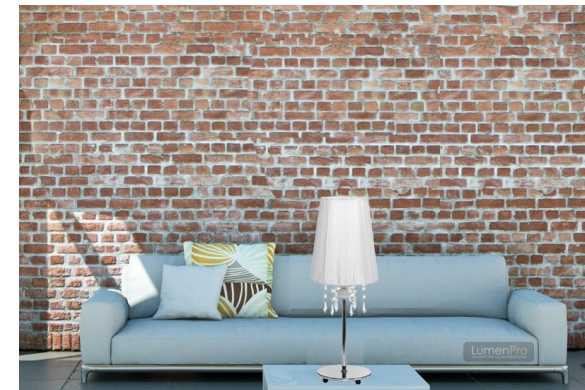

PARAMETERS

\\ **Finish:** White Shade And Acrylic Crystal

\\ **Technology:** Retrofit

\\ **Lampholder:** E14

\\ **Wattage:** 1max40W

\\ **Voltage:** Main Voltage

\\ **Lumen:** 20

\\ **Color Temperature:** N/A

\\ **Dimmable:** NO

\\ **CRI:** N/A

\\ **IP:** 20

\\ **Life expectancy:** N/A

\\ **Measurements:** H: 410mm D: 160mm