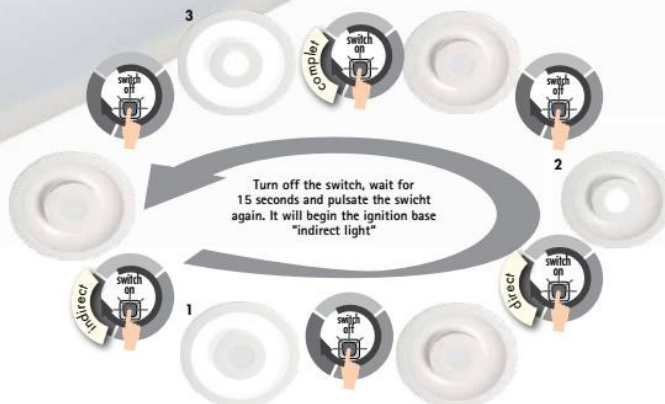

SEQUENTIAL IGNITIONS. Pulsate the switch repeatedly and you will change the type of light