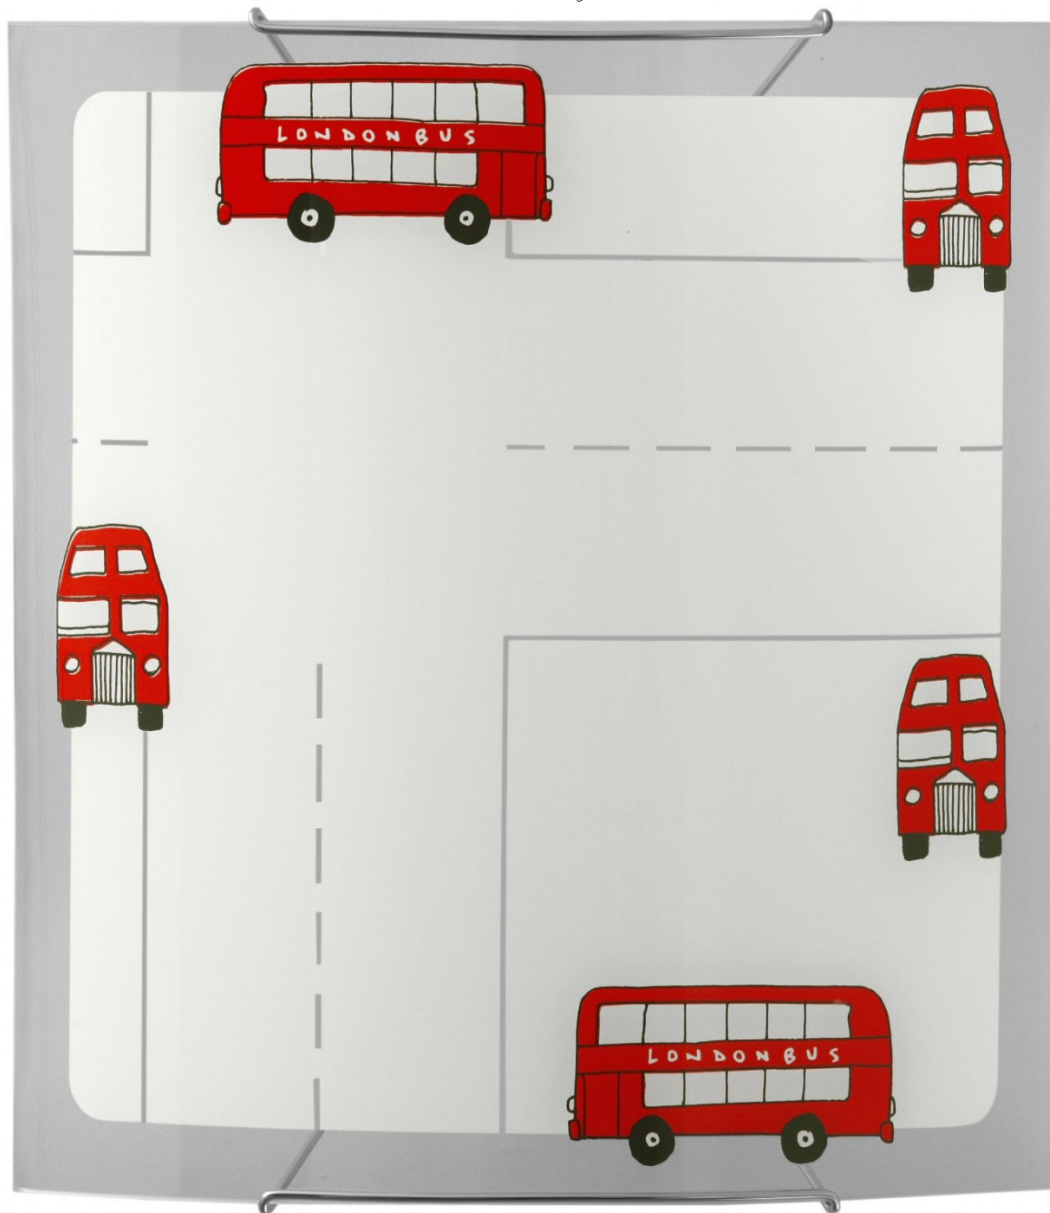

\\ **IP:** 44

\\ **Life expectancy:** N/A

\\ **Measurements:** Length: 600mm H: 75mm

Light-mode

Light-mode \$23+ VAT

NAME BUS

MODEL 2960

PARAMETERS