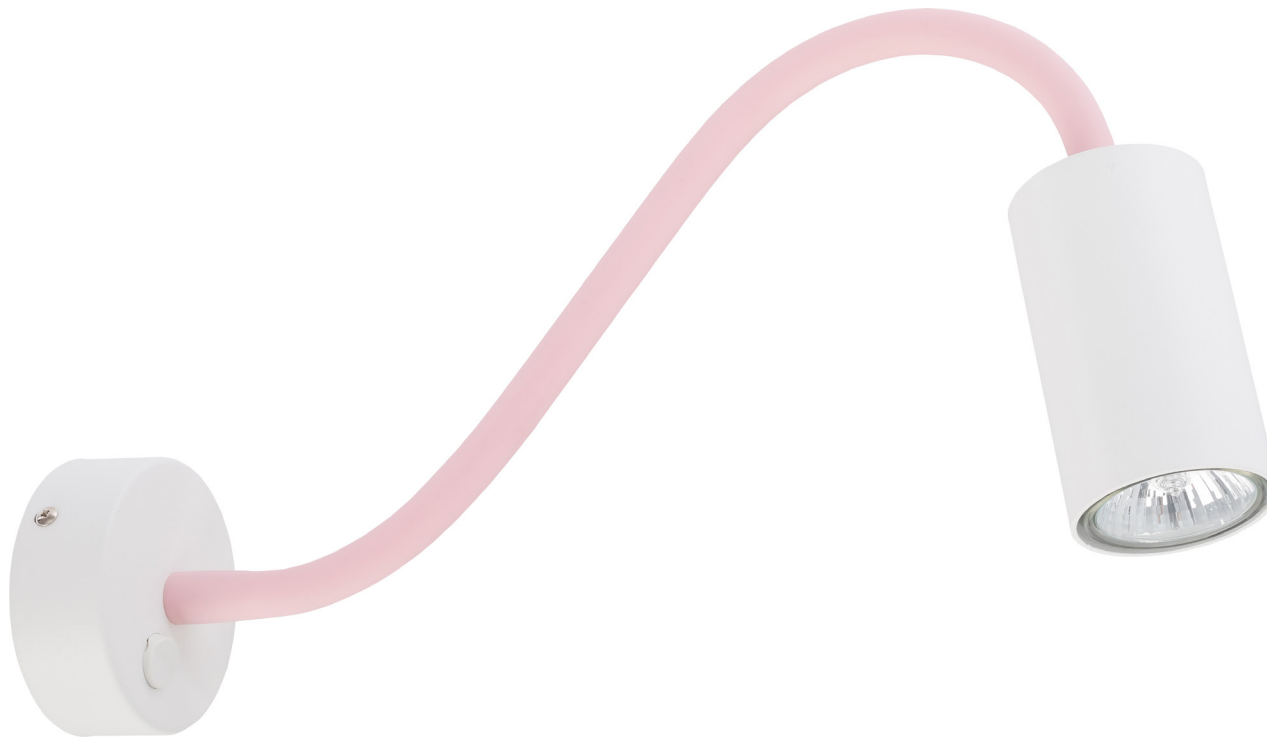

\\ **CRI:** N/A

\\ **IP:** 20

\\ **Life expectancy:** N/A

\\ **Measurements:** Adjustable

Light-mode

3.2

DECORATIVE WALL LIGHT

Light-mode \$47+ VAT