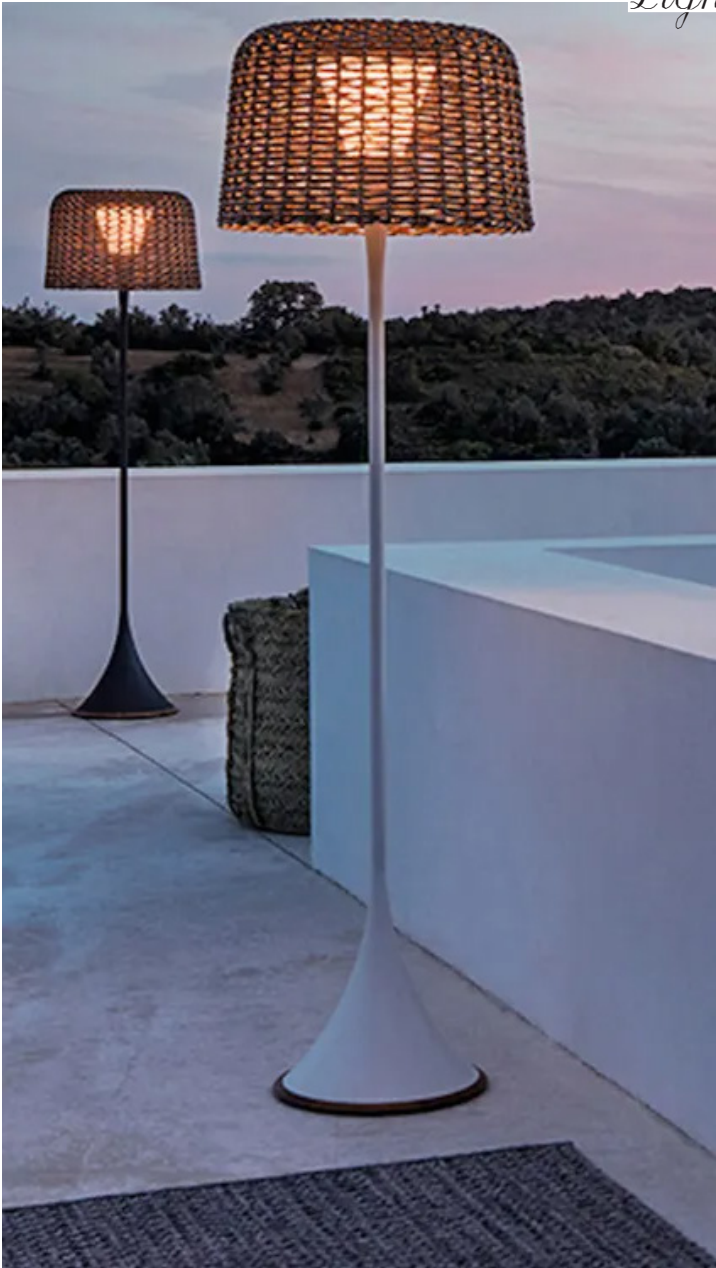

Light-mode $312+VAT

NAME DEO

MODEL N23* LC-E03 & LC-E04

PARAMETERS

- \\ **Finish:** White Or Black Metal Body
- \\ **Technology:** Factory Assembled Wired
- \\ **Lampholder:** Not Applicable
- \\ **Wattage:** 8W
- \\ **Voltage:** 240V
- \\ **Lumen:** Not Defined
- \\ **Color Temperature:** 3000K
- \\ **Dimmable:** Yes
- \\ **CRI:** 80
- \\ **IP:** 65
- \\ **Life expectancy:** 50,000Hrs
- \\ **Measurements:** D51*H171CM

Light-mode