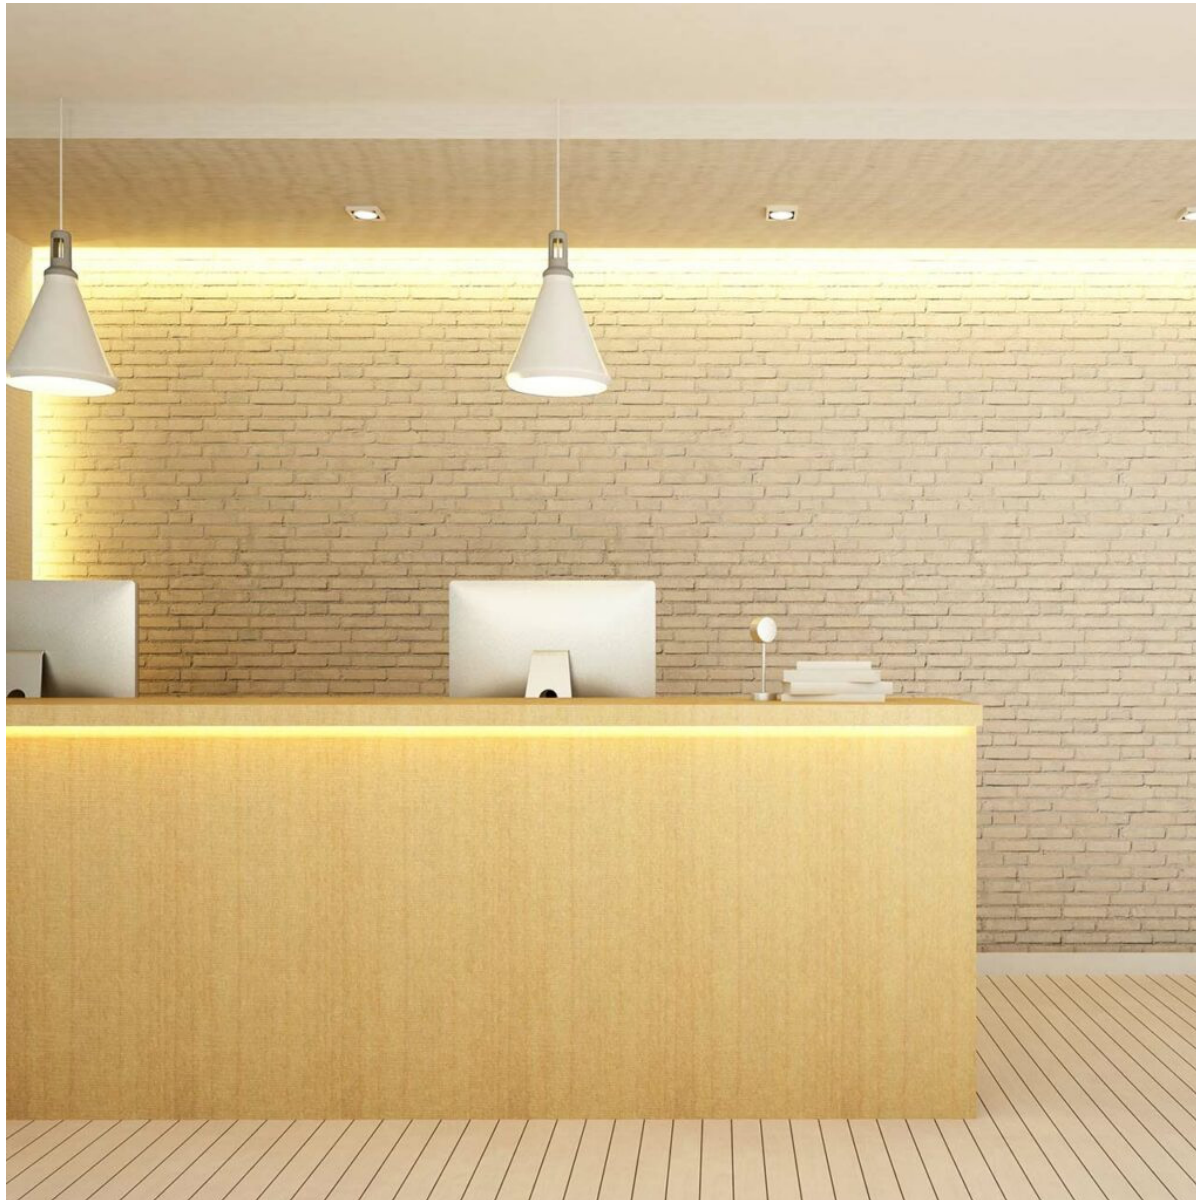

Light-mode

Light-mode \$27 + VAT

NAME 900

MODEL N22*90007-2493

PARAMETERS

- \\ **Finish:**N/A
- \\ **Technology:**Factory Assembled
- \\ **Lampholder:** N/A
- \\ **Wattage:**7.2W/m
- \\ **Voltage:**24V
- \\ **Lumen:**523lm
- \\ **Color Temperature:** 3000K
- \\ **Dimmable:**N/A
- \\ **CRI:**80
- \\ **IP:** 20
- \\ **Life expectancy:** 30,000Hrs
- \\ **Measurements:** 5000x10mm