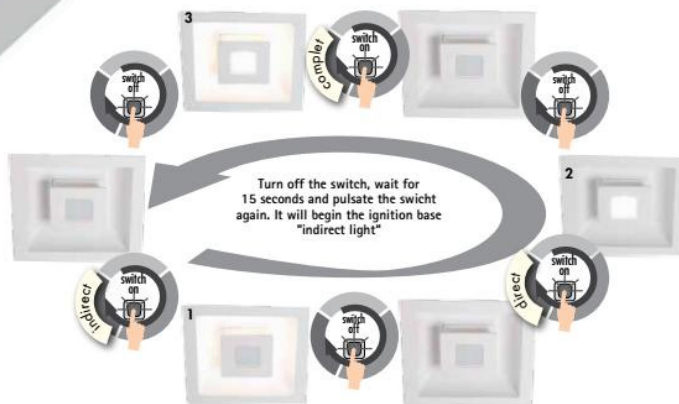

Único e innovador / Unique and innovative
Dos fuentes de luz. Combinando consigue tres formas de iluminación:
indirecta (ambiente), directa y completa; consiguiendo cubrir las
necesidades estéticas, de luz y consumo del cliente. Fácil control
mediante interruptor normal. Fácil instalación.
2 light sources. Combining it obtains 3 forms of lighting: indirect lighting,
direct and complete; managing to cover the needs of design, light and
consumption of the client. Easy control by means of normal switch.

SEQUENTIAL IGNITIONS. Pulsate the switch repeatedly and you will change the type of light