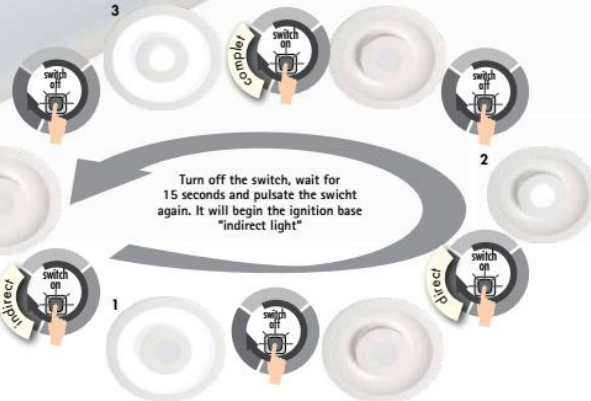

SEQUENTIAL IGNITIONS. Pulsate the switch repeatedly and you will change the type of light

3