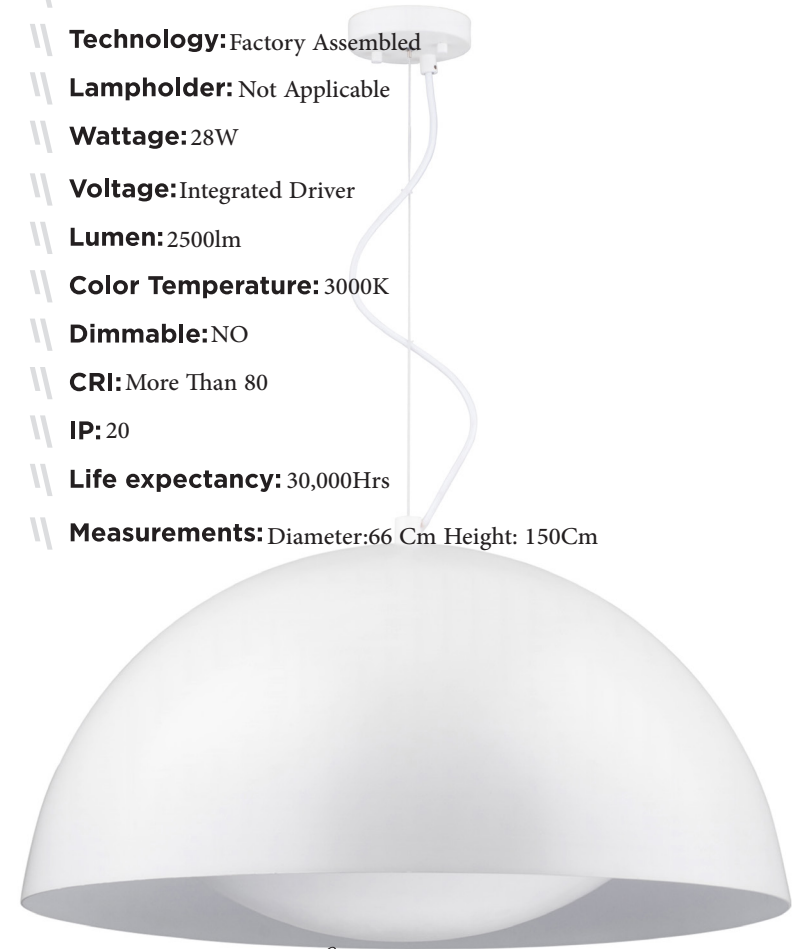

\\ **Technology:**Factory Assembled

\\ **Lampholder:** Not Applicable

\\ **Wattage:**28W

\\ **Voltage:**Integrated Driver

\\ **Lumen:**2500lm

\\ **Color Temperature:**3000K

\\ **Dimmable:**NO

\\ **CRI:**More Than 80

\\ **IP:**20

\\ **Life expectancy:**30,000Hrs

\\ **Measurements:**Diameter:66 Cm Height: 150Cm

Light-mode

Light-mode \$299+ VAT

NAME ALESSA

MODEL 9014628

PARAMETERS

- \\ **Finish:** Chrome/Transparent | Metal/Glass
- \\ **Technology:** Retrofit
- \\ **Lampholder:** 6x E14
- \\ **Wattage:** Max 6x40W
- \\ **Voltage:** Main Voltage
- \\ **Lumen:** N/A
- \\ **Color Temperature:** N/A
- \\ **Dimmable:** NO
- \\ **CRI:** N/A
- \\ **IP:** 20
- \\ **Life expectancy:** N/A
- \\ **Measurements:** Ø610x740-1240 mm