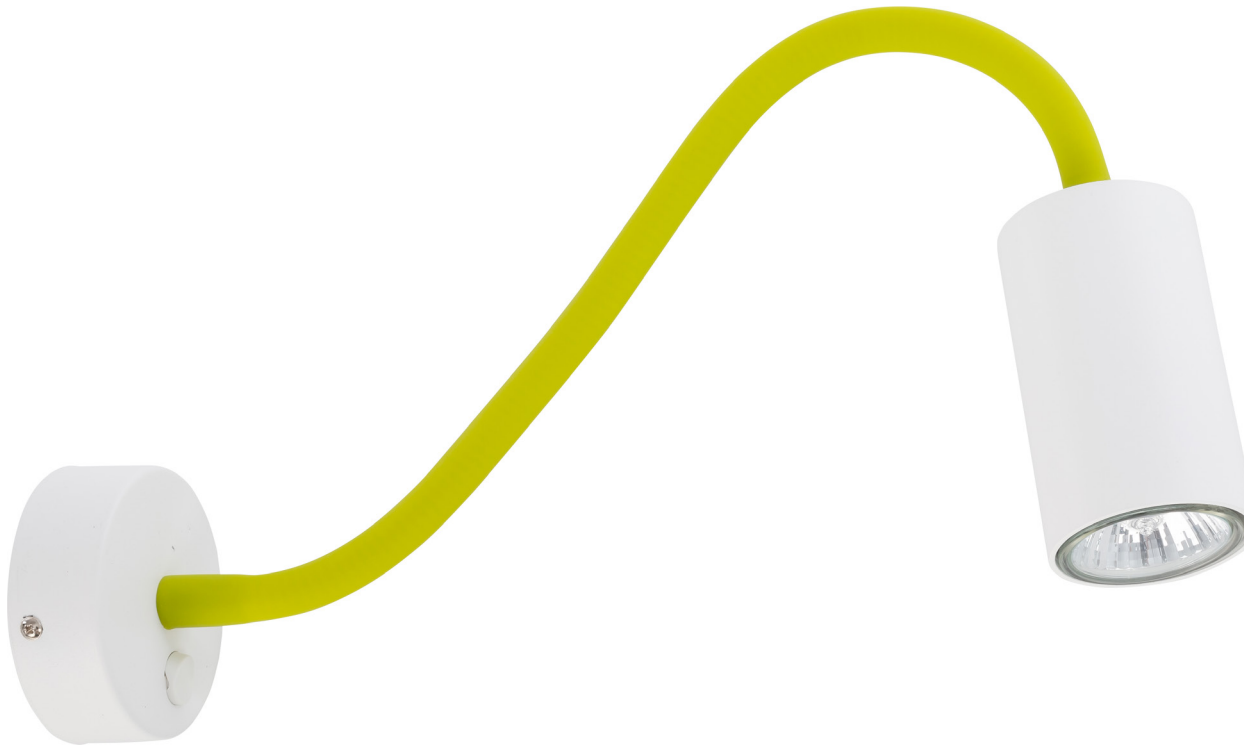

3.2

DECORATIVE WALL LIGHT

Light-mode $47+ VAT

NAME PESZEL I GREEN

MODEL 8790

PARAMETERS

\\ **Finish:** painted steel white and Green

\\ **Technology:** Retrofit

\\ **Lampholder:** 1xGu10

\\ **Wattage:** 1xMax 35W

\\ **Voltage:** Main Voltage

\\ **Lumen:** N/A

\\ **Color Temperature:** N/A

\\ **Dimmable:** NO

\\ **CRI:** N/A

\\ **IP:** 20

\\ **Life expectancy:** N/A

\\ **Measurements:** Adjustable

Light-mode